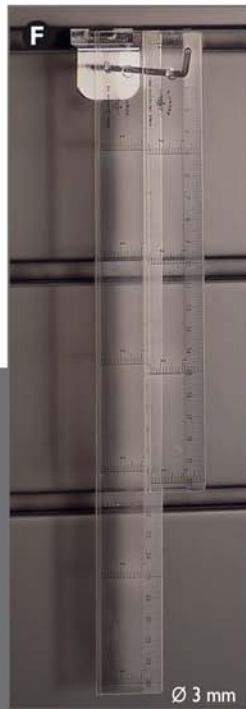

*Soporte de libros INOX  
recto para lamas.*

MTL-2/I ▶

**Suport de llibres INOX  
inclinat/Esquerra per a lamel·les.**

Support de livres INOX  
incliné/Gauche pour tablettes.

*Soporte de libros INOX  
inclinado/Izquierda para lamas.*

◀ MTL-2/D

**Suport de llibres INOX  
inclinat/Dreta per a lamel·les.**

Support de livres INOX  
incliné/Droite pour tablettes.

*Soporte de libros INOX  
inclinado/Derecha para lamas.*

**INX-40/35 A**

**Support blister INOX 35 mm per a lamel·les.**  
 Support blister INOX 35 mm pour tablettes.  
 Soporte blister INOX 35 mm para lamas.

**INX-40/65 B**

**Support blister INOX 65 mm per a lamel·les.**  
 Support blister INOX 65 mm pour tablettes.  
 Soporte blister INOX 65 mm para lamas.

Ø 6 mm

Ø 3 mm

**INX-40/85 C**

**Support blister INOX 85 mm per a lamel·les.**  
 Support blister INOX 85 mm pour tablettes.  
 Soporte blister INOX 85 mm para lamas.